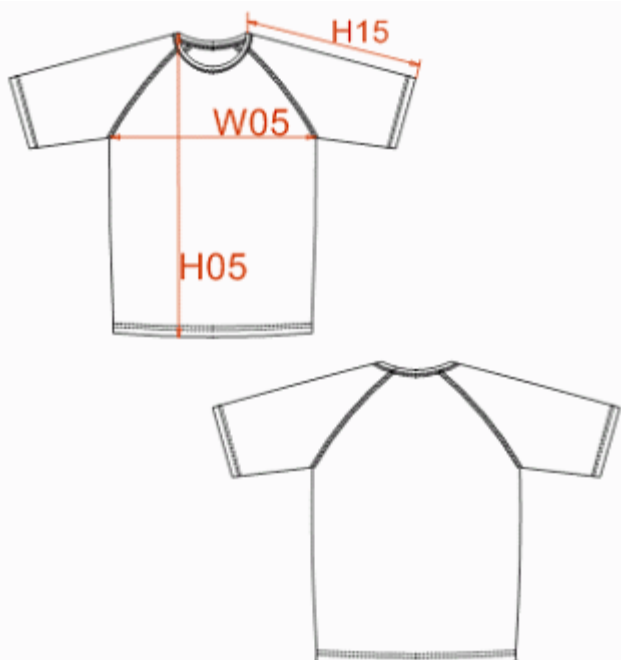

REFERENCE : PA438

NAME :

SIZES : XS_S_M_L_XL_XXL_3XL

COMPOSITION :

Main fabric : Polyester birdeyes 140 100%polyester

WEIGHT :

Main fabric : 140 gsm

FABRIC CONSTRUCTION AND FINISHING :

CARE LABEL

MEASUREMENT							
Description	XS	S	M	L	XL	XXL	3XL
H05 Hauteur totale / Total height	68,20	70,30	72,40	74,50	76,60	79,50	82,40
W05 1/2 largeur poitrine / 1/2 chest width	45,50	48,50	51,50	54,50	57,50	61,50	65,50
H15 Longueur manche / Sleeve length	34,20	36,10	38	39,90	41,80	44,25	46,70

PACKING	
Box	50 pcs / box XS => L:46cm W:35cm H:20cm GW:7kg NW:5.80kg S => L:49cm W:36cm H:20cm GW:7.30kg NW:6.2kg M => L:52cm W:37cm H:20cm GW:7.8kg NW:6.6kg L => L:55cm W:38cm H:20cm GW:8.5kg NW:7.1kg XL => L:58cm W:39cm H:20cm GW:8.7kg NW:7.40kg XXL => L:62cm W:42cm H:20cm GW:9.9kg NW:8.4kg 3XL => L:66cm W:45cm H:20cm GW:11kg NW:9kg

REFERENCE : PA438

SIZES : XS_S_M_L_XL_XXL_3XL

COMPOSITION :

Main fabric : Polyester birdeyes 140 100%polyester

WEIGHT :

Main fabric : 140 gsm

FABRIC CONSTRUCTION AND FINISHING :

Birdeyes